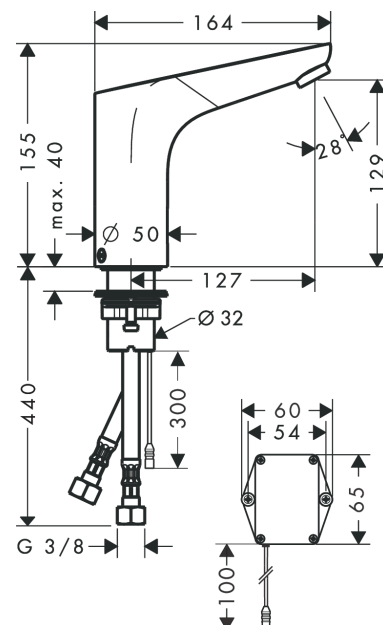

Rysunek wymiarowy