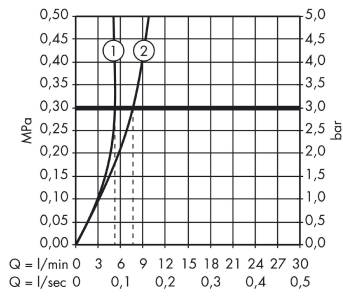

Focus

Elektroniczna bateria umywalkowa bez regulacji temperatury, zasilana z sieci 230V

Kolor wykończenia: **Chrom** Nr art. : **31174000**

Diagram przepływu