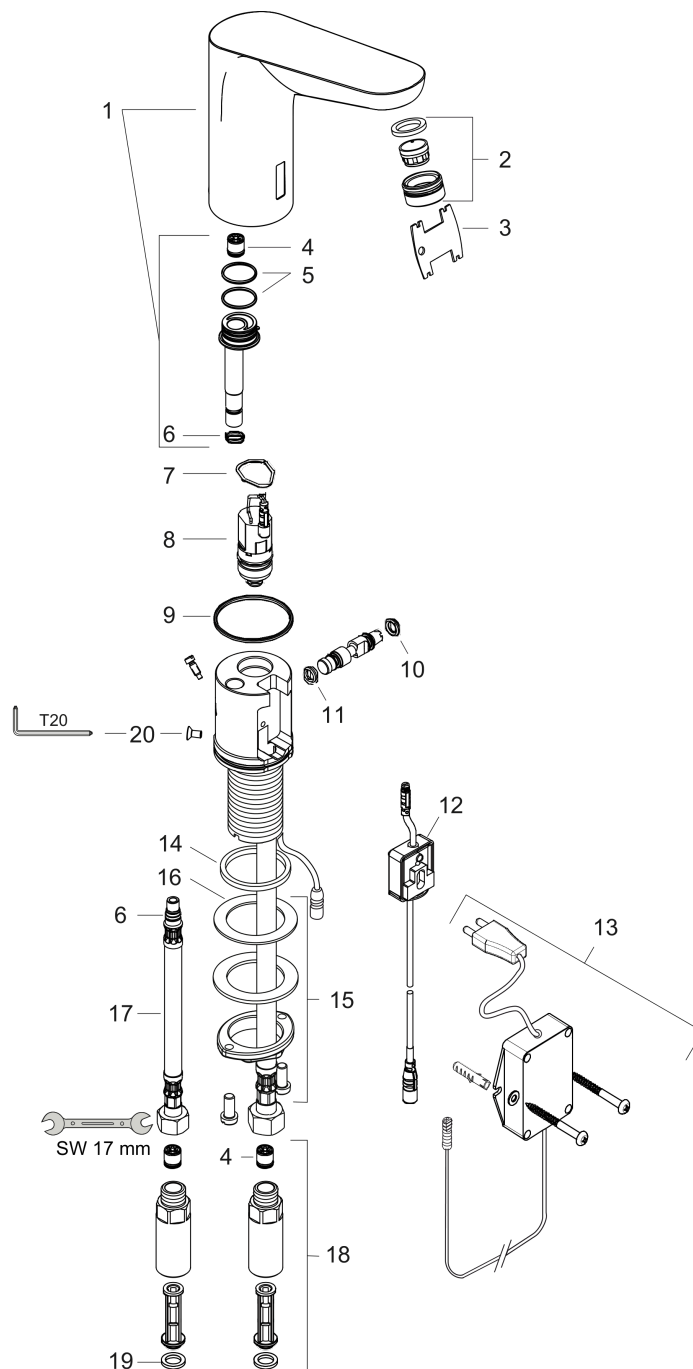

Diagram przepływu

Focus

Elektroniczna bateria umywalkowa bez regulacji temperatury, zasilana z sieci 230V

Kolor wykończenia: **Chrom** Nr art. : **31174000**

Rysunek eksplozyjny

Rok produkcji: >02/16

Focus**Elektroniczna bateria umywalkowa bez regulacji temperatury, zasilana z sieci 230V**Kolor wykończenia: **Chrom** Nr art. : **31174000****Lista części zamiennych**

Rok produkcji: >02/16

Poz.	Opis	Nr art.	PC	PU
1	Ośłona mieszacza	92310000	-	1
2	Perlator M24x1 (5 l/min)	98802000	-	1
3	Narzędzie serwisowe	98808000	-	1
4	Zawór zwrotny DW 10	96456000	-	1
5	O-Ring 18x1,5	98231000	-	1
6	O-Ring 7x1,5	98422000	-	1
7	O-Ring 17x2	98199000	-	1
8	Zawór elektromagnetyczny	95654000	-	1
9	O-Ring 41x2	98212000	-	1
10	O-Ring 6x2	98458000	-	1
11	O-Ring 5x2	98215000	-	1
12	Elektronika	92346000	-	1
13	Transformator	98800000	-	1
14	Uszczelka płaska	98749000	-	1
15	Zestaw mocujący (Ø 32)	13961000	-	1
16	Podkładka oporowa	97548000	-	1
17	Wąż przyłączeniowy 450 mm	92345000	-	1
18	Zawór zwrotny z mikrofiltrem	92297000	-	1
19	Zestaw uszczelek	95581000	-	1
20	Śruba	93272000	-	1
a	Przedłużenie zestawu mocującego 35 mm	13898000	-	1