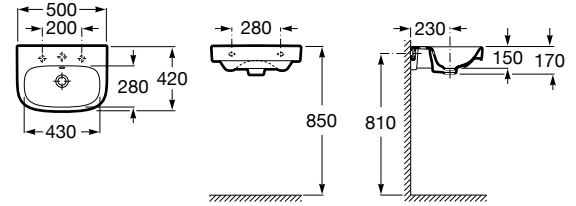

DEBBA

Umywalka ścienna

WYMIARY

Szerokość 500 mm
 Głębokość 420 mm
 Wysokość 170 mm

KOLORY I WYKOŃCZENIA

00 Biały

RYSUNKI TECHNICZNE

INFORMACJE O PRODUKCIE

BIMUrl: <https://www.bimobject.com/en/roca/product/325996xx0>

Długość niecki (mm): 430

Kształt: Zaokrąglona

Materiał: Ceramika sanitarna

Pojemność umywalki (l): 3,5

Położenie niecki: Na środku

Położenie otworu na baterie: 1 nacięcie, 1 otwór, 1 nacięcie

Sposób montażu: Do ściany

Szerokość niecki (mm): 280

Wysokość niecki (mm): 120

Zestaw montażowy: W komplecie

PASUJE DO

Syfon umywalkowy
butelkowy

506401614

Ozdobny syfon
umywalkowy