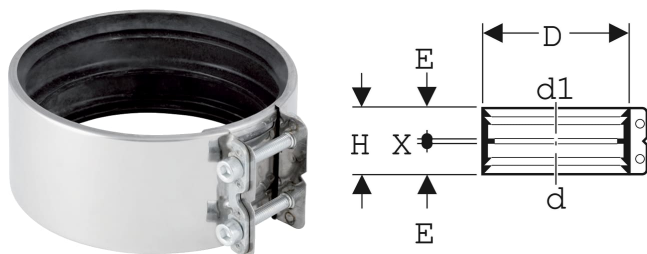

# Opaska łącząca przejściowa Geberit

Ilustracja przykładowa

## PRZEZNACZENIE

- Do kanalizacji wewnątrz konstrukcji budowlanej
- Do kanalizacji zewnętrznej
- Do łączenia rurociągów i kształtek wykonanych z tych samych lub różnych materiałów

## CHARAKTERYSTYKA

- Z uszczelką z EPDM

## DANE TECHNICZNE

Materiał Stal nierdzewna

Nr art.	DN	d1, ø mm	d1, ø mm	D cm	E cm	H cm	X cm
Ten artykuł pasuje do systemu: <b>Geberit PE</b>							
359.424.00.2	50	48-50	48-50	6.3			
359.425.00.2	50	54-56	54-56	7.5			
359.426.00.2	56	56	58	7.5	2.7	5.7	0.3
359.427.00.2	56	56	68	8.3	2.7	5.7	0.3